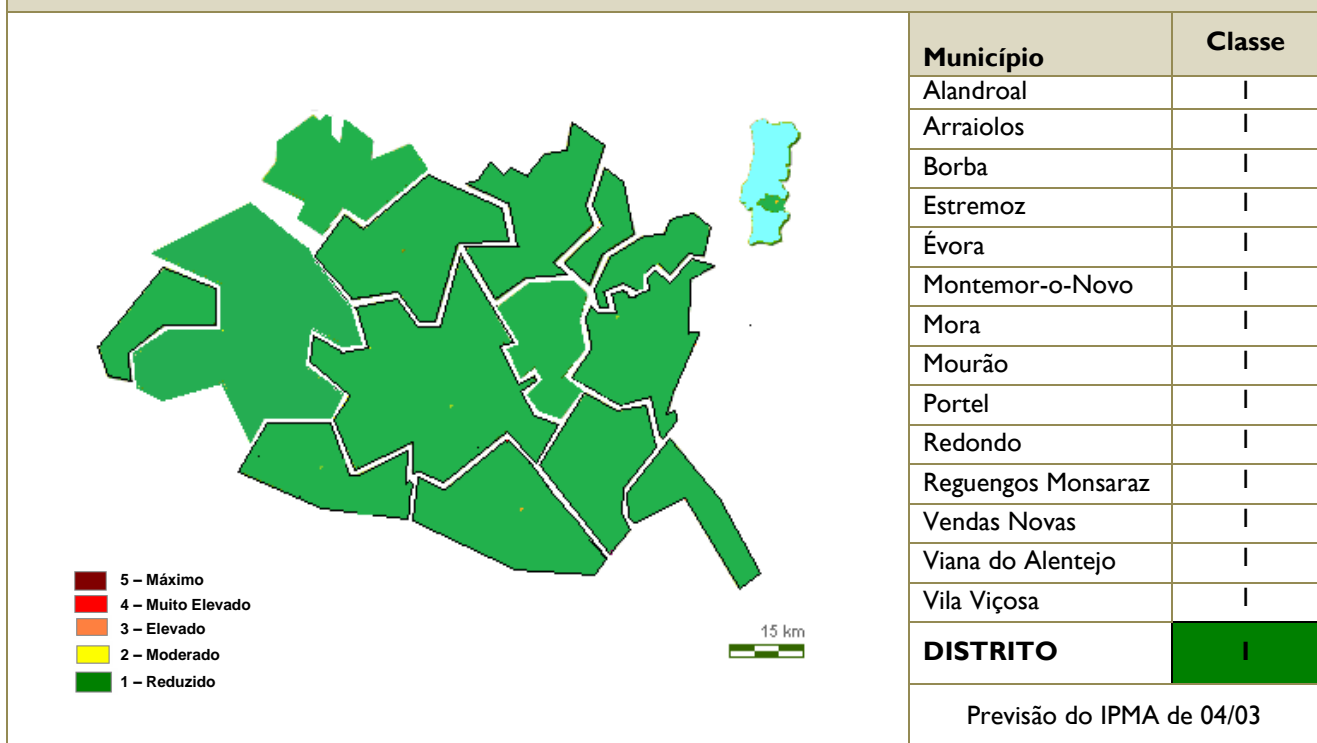

Informação meteorológica relevante

04 MAR
Segunda-feira

Céu geralmente muito nublado.
Períodos de chuva fraca até ao meio da tarde.
Vento fraco a moderado (até 25 km/h) do quadrante oeste, soprando temporariamente moderado a forte (25 a 40 km/h) nas terras altas até ao início da manhã.
Neblina ou nevoeiro matinal em alguns locais.
Pequena subida da temperatura mínima. Pequena descida da temperatura máxima.

Previsão meteorológica para os próximos dias

Évora, Évora

4 Seg	5 Ter	6 Qua	7 Qui	8 Sex	9 Sáb	10 Dom	11 Seg	12 Ter
9° 18°	8° 18°	8° 13°	6° 14°	6° 16°	6° 18°	7° 20°	7° 20°	7° 19°
96%	100%	100%	67%	19%	0%	1%	0%	12%
UV 4	UV 2							

Avisos meteorológicos – Distrito de Évora

Risco	Nível Aviso	Valores previstos	Início	Fim
Precipitação		-	-	-
Vento		-	-	-
Tempo Quente		-	-	-
Tempo Frio		-	-	-
Trovoada		-	-	-
Nevoeiro		-	-	-

Índice de Risco de Incêndio – Classes de Risco por Município