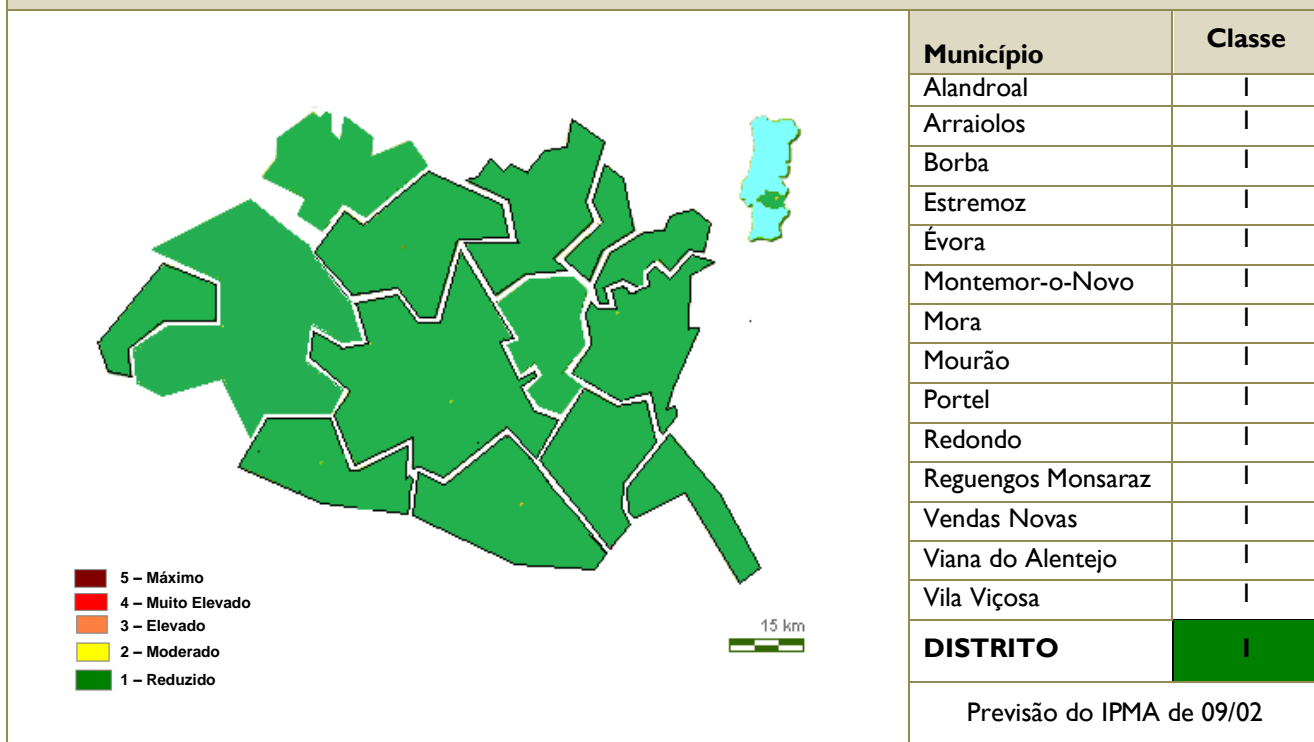

Índice de Risco de Incêndio – Classes de Risco por Município

Restrições FORA do PERÍODO CRÍTICO associadas à Classe de Risco de Incêndio Florestal	REDUZIDO	MODERADO	ELEVADO	MUITO ELEVADO	MÁXIMO
Não pode fazer queimadas.					
Pode fazer queimadas. Obrigatório obter autorização da Câmara Municipal ou Junta de Freguesia.					
Não pode fazer queimas.					
Pode fazer queimas.					
O uso de fogareiros e grelhadores é proibido em todo o espaço rural, salvo se usados fora das zonas críticas e nos locais devidamente autorizados para o efeito.					
É permitido o uso de fogareiros e grelhadores em locais devidamente autorizados para o efeito					
É proibido fumar ou desinfestar em apiários exceto se os fumigadores tiverem dispositivos de retenção de faúlhas.					
É proibido o lançamento de balões de mecha acesa e de foguetes. O uso de fogo-de-artifício só é permitido com autorização da Câmara Municipal.					

Fonte: ICNF