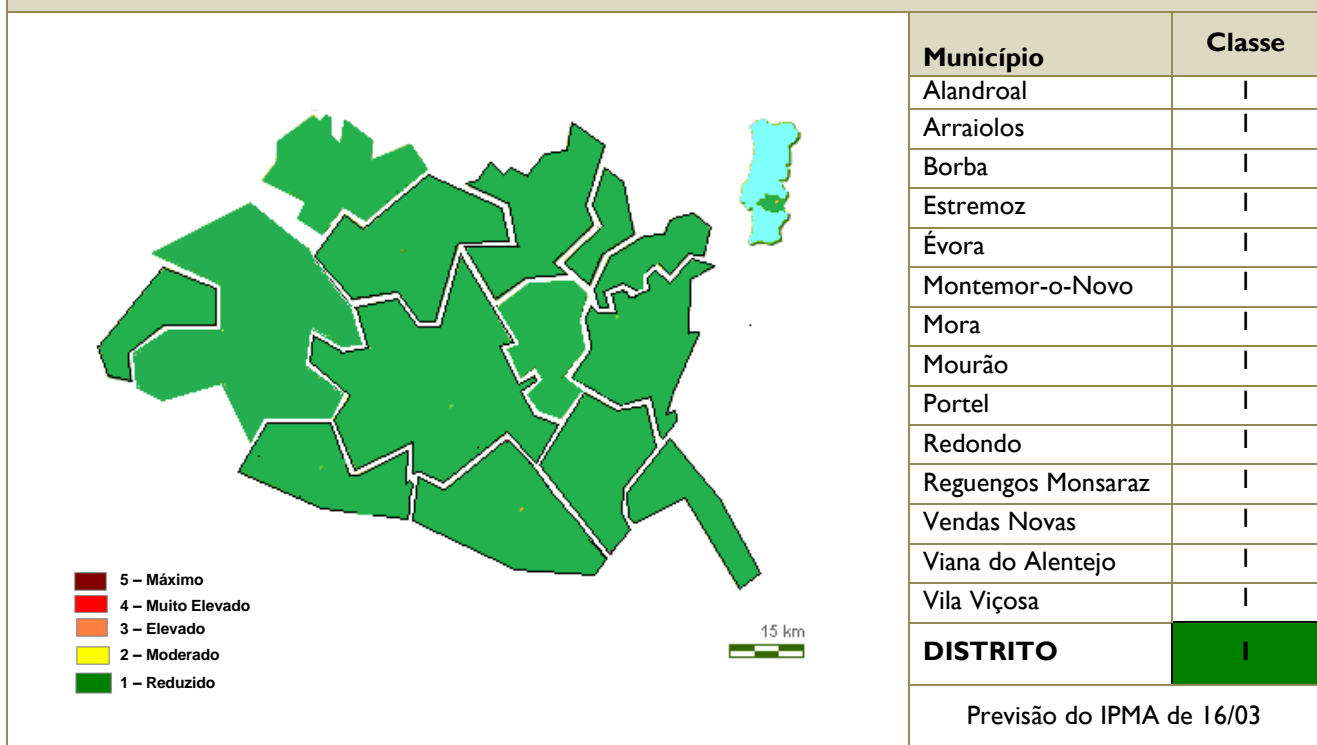

Índice de Risco de Incêndio – Classes de Risco por Município

Localidades críticas face à possibilidade de ocorrência de incêndios florestais

Hoje não foram identificadas localidades cuja envolvente apresenta uma probabilidade de ocorrência de incêndio significativamente superior ao normal.

Pedidos de queimas e queimadas para o dia 2019-03-16.

Tipo	Concelho	Freguesia	Local	Latitude	Longitude	Autorização\Avaliação	RCM
Queima	Alandroal	Nossa Senhora da Conceição	Monte Michão	38:39:1	-7:23:5	Com condições	Reduzido
Queima	Alandroal	Nossa Senhora da Conceição	EN255 (EN255) Km 14	38:42:3	-7:24:3	Com condições	Reduzido
Queima	Alandroal	Nossa Senhora da Conceição	Colmeal da Fonte Santa	38:40:3	-7:24:3	Com condições	Reduzido
Queima	Alandroal	Nossa Senhora da Conceição	Monte da Tapada	38:37:1	-7:21:5	Com condições	Reduzido
Queima	Alandroal	Santiago Maior	Casas Novas	38:32:2	-7:29:1	Com condições	Reduzido