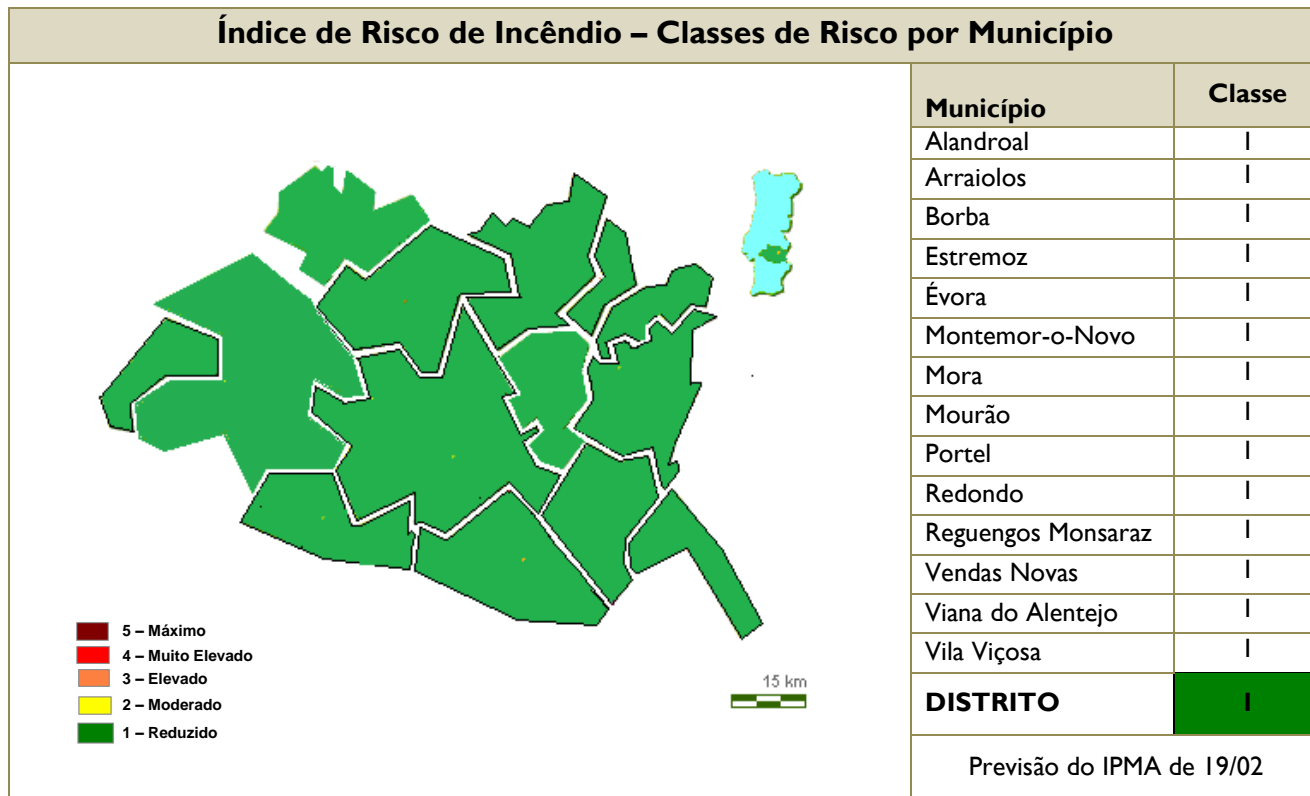

Informação meteorológica relevante

19 FEV
Terça-feira

Períodos de céu muito nublado, apresentando-se em geral pouco nublado no litoral Norte e Centro, diminuindo de nebulosidade a partir do final da tarde.
Períodos de chuva ou aguaceiros, em geral fracos, mais frequentes nas regiões do interior até final da tarde, e que poderão ser de neve nos pontos mais altos da Serra da Estrela até início da manhã.
Vento fraco, soprando temporariamente moderado (20 a 30 km/h) de norte na faixa costeira ocidental, em especial até início da manhã.
Neblina ou nevoeiro matinal em alguns locais.
Acentuado arrefecimento noturno.
Pequena descida da temperatura mínima.
Pequena subida da temperatura máxima.

Avisos meteorológicos – Distrito de Évora

Risco	Nível Aviso	Valores previstos	Início	Fim
Precipitação		-	-	-
Vento		-	-	-
Tempo Quente		-	-	-
Tempo Frio		-	-	-
Trovoada		-	-	-
Nevoeiro		-	-	-

Índice de Risco de Incêndio – Classes de Risco por Município