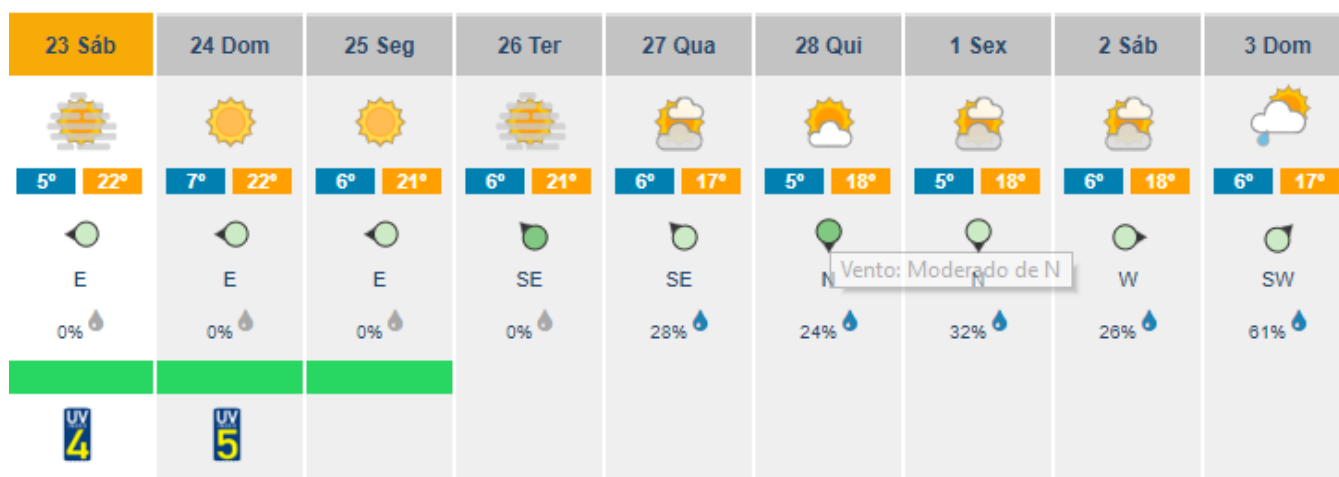

Comando Distrital de Operações de Socorro de Évora

Informação meteorológica relevante

**23 FEV
Sábado**

Céu pouco nublado ou limpo, temporariamente muito nublado por nuvens altas.
Vento fraco, tornando-se moderado (20 a 35 km/h) de nordeste nas terras altas a partir do final da tarde.
Acentuado arrefecimento noturno.
Pequena subida da temperatura máxima na região Sul e no interior da região Centro.

Previsão meteorológica para os próximos dias

Évora, Évora

Avisos meteorológicos – Distrito de Évora

Risco	Nível Aviso	Valores previstos	Início	Fim
Precipitação		-	-	-
Vento		-	-	-
Tempo Quente		-	-	-
Tempo Frio		-	-	-
Trovoada		-	-	-
Nevoeiro		-	-	-