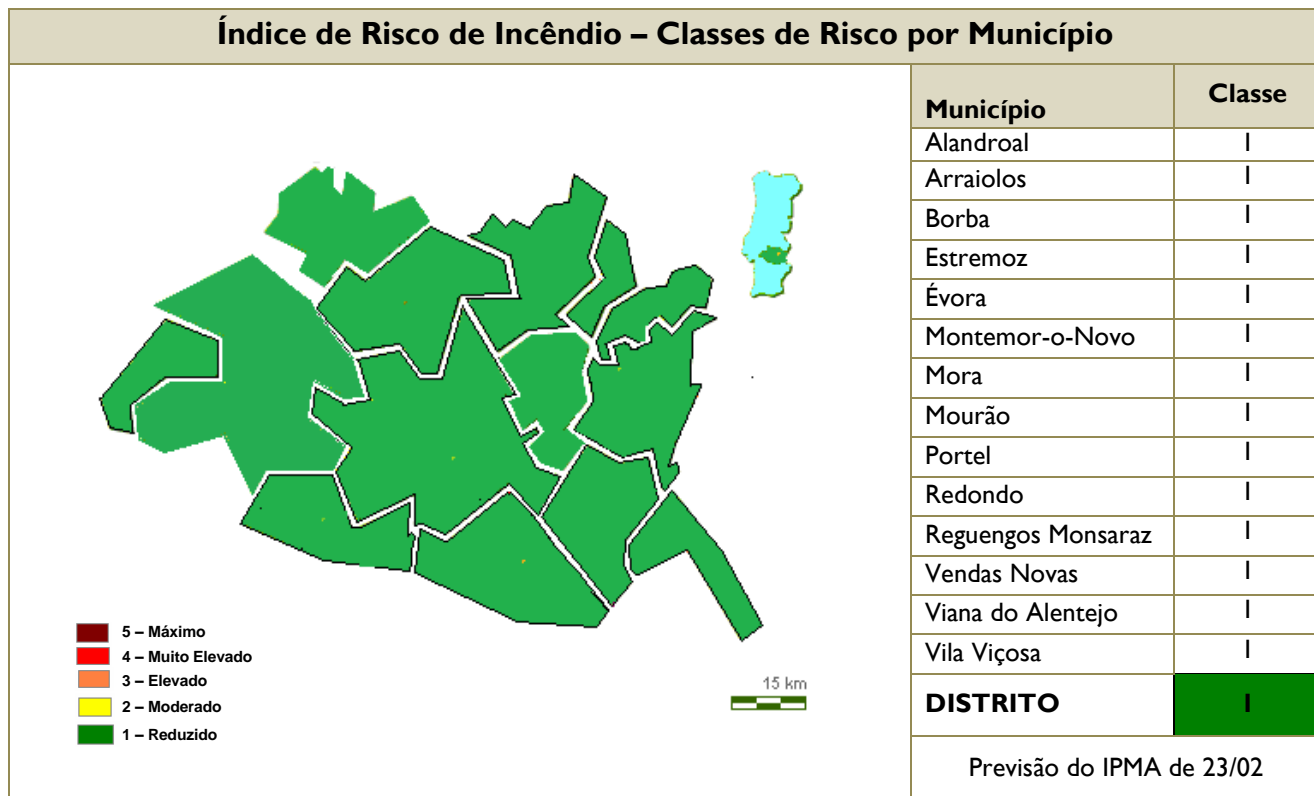

Índice de Risco de Incêndio – Classes de Risco por Município

Restrições FORA do PERÍODO CRÍTICO associadas à Classe de Risco de Incêndio Florestal	REDUZIDO	MODERADO	ELEVADO	MUITO ELEVADO	MÁXIMO
Não pode fazer queimadas.					
Pode fazer queimadas. Obrigatório obter autorização da Câmara Municipal ou Junta de Freguesia.					
Não pode fazer queimas.					
Pode fazer queimas.					
O uso de fogareiros e grelhadores é proibido em todo o espaço rural, salvo se usados fora das zonas críticas e nos locais devidamente autorizados para o efeito.					
É permitido o uso de fogareiros e grelhadores em locais devidamente autorizados para o efeito					
É proibido fumar ou desinfestar em apiários exceto se os fumigadores tiverem dispositivos de retenção de faúlhas.					
É proibido o lançamento de balões de mecha acesa e de foguetes. O uso de fogo-de-artifício só é permitido com autorização da Câmara Municipal.